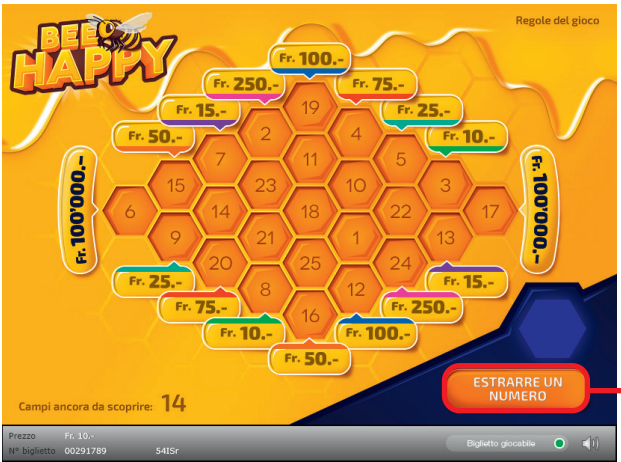

Regole del gioco biglietto online «Bee Happy»

Bee Happy • Tiratura: 500'000 • Prezzo: Fr. 10.-
Quota di rimborso delle vincite: 67.05% • Quota di probabilità di vincita: 34.78% • Valore totale della lotteria: Fr. 5'000'000.-

Esempio: La vincita è di Fr. 10.-

Regole del gioco

1. Per selezionare un numero cliccare sul pulsante «Estrarre un numero».
2. Il numero estratto viene contrassegnato come «scoperto».
3. Chi riesce a collegare, attraverso i numeri estratti, due campi con importi di denaro identici, vince una sola volta l'importo in denaro figurante in tali campi.
4. Il gioco termina dopo 14 numeri estratti.