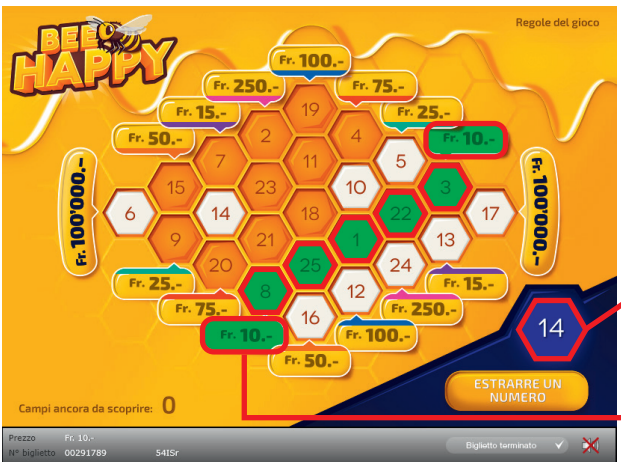

Regole del gioco biglietto online «Bee Happy»

Bee Happy • Tiratura: 500'000 • Prezzo: Fr. 10.-
Quota di rimborso delle vincite: 67.05% • Quota di probabilità di vincita: 34.78% • Valore totale della lotteria: Fr. 5'000'000.-

Esempio: La vincita è di Fr. 10.-

Regole del gioco

1. Per selezionare un numero cliccare sul pulsante «Estrarre un numero».
2. Il numero estratto viene contrassegnato come «scoperto».
3. Chi riesce a collegare, attraverso i numeri estratti, due campi con importi di denaro identici, vince una sola volta l'importo in denaro figurante in tali campi.
4. Il gioco termina dopo 14 numeri estratti.