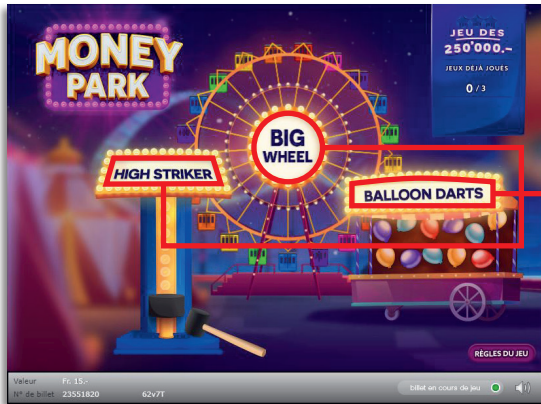

Règles du billet en ligne «Money Park»

Exemple: Le montant gagné est de Fr. 10.-

Money Park • Tirage: 400'000 • Prix: Fr. 15.-
Taux de redistribution: 66.81% • Pourcentage de billets gagnants par rapport au nombre de billets émis: 39.74% • Montant total des billets émis: Fr. 6'000'000.-

158'971 x = 4'008'750.-

* Dans ces catégories, des combinaisons sont également possibles:
p.ex. Fr. 5.- + Fr. 5.- = Fr. 10.-

Règles du jeu

- Démarrez les trois jeux «Balloon Dart», «Big Wheel» et «High Striker» dans l'ordre voulu. À chaque jeu, il est possible de gagner de l'argent ou une étoile. Si vous gagnez une étoile aux trois jeux, vous accédez au «jeu des 250'000.-» avec un gain certain; ce gain peut monter jusqu' 250'000 francs.

Balloon Dart

- 1. Lancez les fléchettes sur les ballons que vous désignez d'un clic.
- 2. Si vous découvrez trois fois le même montant, vous gagnez une fois ce montant.
- 3. Si vous découvrez trois étoiles, vous gagnez une étoile valable pour le «jeu des 250'000.-».
- 4. Le jeu s'arrête après 7 lancers.

Règles du billet en ligne «Money Park»

Exemple: Le montant gagné est de Fr. 20.-

Big Wheel

1. Appuyez sur «Play» pour tirer un nombre. La grande roue tourne dans le sens des aiguilles d'une montre d'autant de positions que le nombre indiqué.
2. La nacelle qui arrive dans la zone d'arrêt signalée par deux flèches jaunes, s'ouvre et un nombre apparaît.
3. La couleur de la nacelle et le nombre apparu déterminent le nombre de lampes qui s'allumeront dans la légende des prix.
4. Si les sept lampes d'une même couleur s'allument, vous gagnez le montant correspondant ou une étoile valable pour le «jeu des 250'000.-».
5. Le jeu s'arrête après 8 tours.