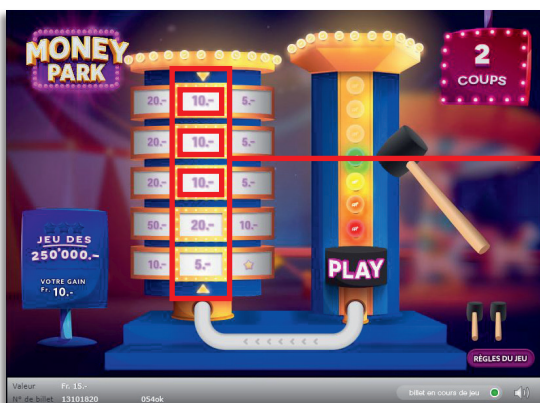

Balloon Dart

- 1. Lancez les fléchettes sur les ballons que vous désignez d'un clic.
- 2. Si vous découvrez trois fois le même montant, vous gagnez une fois ce montant.
- 3. Si vous découvrez trois étoiles, vous gagnez une étoile valable pour le «jeu des 250'000.-».
- 4. Le jeu s'arrête après 7 lancers.

Règles du billet en ligne «Money Park»

Exemple: Le montant gagné est de Fr. 20.-

Big Wheel

1. Appuyez sur «Play» pour tirer un nombre. La grande roue tourne dans le sens des aiguilles d'une montre d'autant de positions que le nombre indiqué.
2. La nacelle qui arrive dans la zone d'arrêt signalée par deux flèches jaunes, s'ouvre et un nombre apparaît.
3. La couleur de la nacelle et le nombre apparu déterminent le nombre de lampes qui s'allumeront dans la légende des prix.
4. Si les sept lampes d'une même couleur s'allument, vous gagnez le montant correspondant ou une étoile valable pour le «jeu des 250'000.-».
5. Le jeu s'arrête après 8 tours.

Exemple: Le montant gagné est de Fr. 10.-

High Striker

1. Appuyez sur «Play» pour tirer un nombre. La grande roue tourne dans le sens des aiguilles d'une montre d'autant de positions que le nombre indiqué.
2. La nacelle qui arrive dans la zone d'arrêt signalée par deux flèches jaunes, s'ouvre et un nombre apparaît.
3. La couleur de la nacelle et le nombre apparu déterminent le nombre de lampes qui s'allumeront dans la légende des prix.
4. Si les sept lampes d'une même couleur s'allument, vous gagnez le montant correspondant ou une étoile valable pour le «jeu des 250'000.-».
5. Le jeu s'arrête après 8 tours.

Règles du billet en ligne «Money Park»

Exemple: Le montant gagné est de Fr. 25.-

Jeu des 250'000.-

1. Cliquez sur «Play» pour faire tourner la roue de la fortune.
2. Vous gagnez le montant indiqué par la flèche bleue.