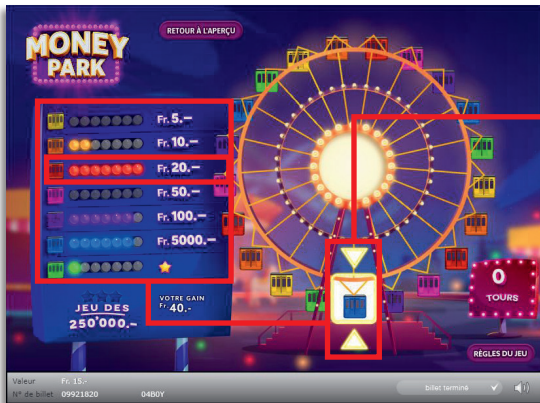

158'971 x = 4'008'750.-

* Dans ces catégories, des combinaisons sont également possibles:
p.ex. Fr. 5.- + Fr. 5.- = Fr. 10.-

Règles du jeu

- Démarrez les trois jeux «Balloon Dart», «Big Wheel» et «High Striker» dans l'ordre voulu. À chaque jeu, il est possible de gagner de l'argent ou une étoile. Si vous gagnez une étoile aux trois jeux, vous accédez au «jeu des 250'000.-» avec un gain certain; ce gain peut monter jusqu' 250'000 francs.

Règles du billet en ligne «Money Park»

Exemple: Le montant gagné est de Fr. 20.-

Big Wheel

1. Appuyez sur «Play» pour tirer un nombre. La grande roue tourne dans le sens des aiguilles d'une montre d'autant de positions que le nombre indiqué.
2. La nacelle qui arrive dans la zone d'arrêt signalée par deux flèches jaunes, s'ouvre et un nombre apparaît.
3. La couleur de la nacelle et le nombre apparu déterminent le nombre de lampes qui s'allumeront dans la légende des prix.
4. Si les sept lampes d'une même couleur s'allument, vous gagnez le montant correspondant ou une étoile valable pour le «jeu des 250'000.-».
5. Le jeu s'arrête après 8 tours.

Exemple: Le montant gagné est de Fr. 10.-

High Striker

1. Appuyez sur «Play» pour tirer un nombre. La grande roue tourne dans le sens des aiguilles d'une montre d'autant de positions que le nombre indiqué.
2. La nacelle qui arrive dans la zone d'arrêt signalée par deux flèches jaunes, s'ouvre et un nombre apparaît.
3. La couleur de la nacelle et le nombre apparu déterminent le nombre de lampes qui s'allumeront dans la légende des prix.
4. Si les sept lampes d'une même couleur s'allument, vous gagnez le montant correspondant ou une étoile valable pour le «jeu des 250'000.-».
5. Le jeu s'arrête après 8 tours.