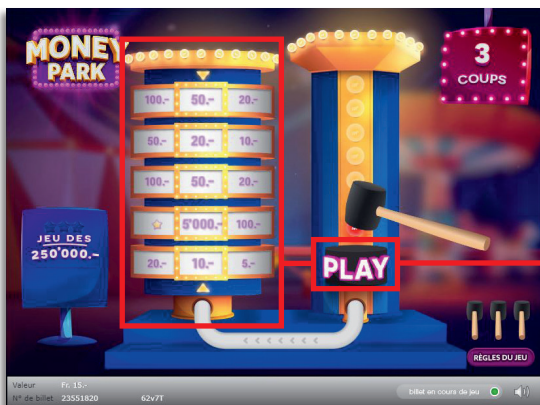

Balloon Dart

- 1. Lancez les fléchettes sur les ballons que vous désignez d'un clic.
- 2. Si vous découvrez trois fois le même montant, vous gagnez une fois ce montant.
- 3. Si vous découvrez trois étoiles, vous gagnez une étoile valable pour le «jeu des 250'000.-».
- 4. Le jeu s'arrête après 7 lancers.

Règles du billet en ligne «Money Park»

Exemple: Le montant gagné est de Fr. 20.-

Big Wheel

1. Appuyez sur «Play» pour tirer un nombre. La grande roue tourne dans le sens des aiguilles d'une montre d'autant de positions que le nombre indiqué.
2. La nacelle qui arrive dans la zone d'arrêt signalée par deux flèches jaunes, s'ouvre et un nombre apparaît.
3. La couleur de la nacelle et le nombre apparu déterminent le nombre de lampes qui s'allumeront dans la légende des prix.
4. Si les sept lampes d'une même couleur s'allument, vous gagnez le montant correspondant ou une étoile valable pour le «jeu des 250'000.-».
5. Le jeu s'arrête après 8 tours.

Exemple: Le montant gagné est de Fr. 10.-

High Striker

1. Appuyez sur «Play» pour tirer un nombre. La grande roue tourne dans le sens des aiguilles d'une montre d'autant de positions que le nombre indiqué.
2. La nacelle qui arrive dans la zone d'arrêt signalée par deux flèches jaunes, s'ouvre et un nombre apparaît.
3. La couleur de la nacelle et le nombre apparu déterminent le nombre de lampes qui s'allumeront dans la légende des prix.
4. Si les sept lampes d'une même couleur s'allument, vous gagnez le montant correspondant ou une étoile valable pour le «jeu des 250'000.-».
5. Le jeu s'arrête après 8 tours.

Règles du billet en ligne «Money Park»

Exemple: Le montant gagné est de Fr. 25.-

Jeu des 250'000.-

1. Cliquez sur «Play» pour faire tourner la roue de la fortune.
2. Vous gagnez le montant indiqué par la flèche bleue.