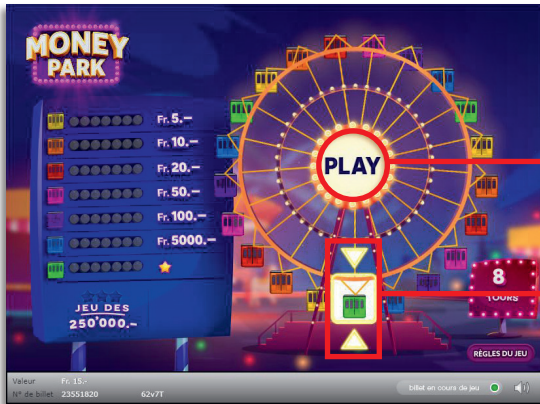

158'971 x = 4'008'750.-

* Dans ces catégories, des combinaisons sont également possibles:
p.ex. Fr. 5.- + Fr. 5.- = Fr. 10.-

Règles du jeu

- Démarrez les trois jeux «Balloon Dart», «Big Wheel» et «High Striker» dans l'ordre voulu. À chaque jeu, il est possible de gagner de l'argent ou une étoile. Si vous gagnez une étoile aux trois jeux, vous accédez au «jeu des 250'000.-» avec un gain certain; ce gain peut monter jusqu' 250'000 francs.

Règles du billet en ligne «Money Park»

Exemple: Le montant gagné est de Fr. 20.-

Big Wheel

1. Appuyez sur «Play» pour tirer un nombre. La grande roue tourne dans le sens des aiguilles d'une montre d'autant de positions que le nombre indiqué.
2. La nacelle qui arrive dans la zone d'arrêt signalée par deux flèches jaunes, s'ouvre et un nombre apparaît.
3. La couleur de la nacelle et le nombre apparu déterminent le nombre de lampes qui s'allumeront dans la légende des prix.
4. Si les sept lampes d'une même couleur s'allument, vous gagnez le montant correspondant ou une étoile valable pour le «jeu des 250'000.-».
5. Le jeu s'arrête après 8 tours.

Exemple: Le montant gagné est de Fr. 10.-

High Striker

1. Appuyez sur «Play» pour tirer un nombre. La grande roue tourne dans le sens des aiguilles d'une montre d'autant de positions que le nombre indiqué.
2. La nacelle qui arrive dans la zone d'arrêt signalée par deux flèches jaunes, s'ouvre et un nombre apparaît.
3. La couleur de la nacelle et le nombre apparu déterminent le nombre de lampes qui s'allumeront dans la légende des prix.
4. Si les sept lampes d'une même couleur s'allument, vous gagnez le montant correspondant ou une étoile valable pour le «jeu des 250'000.-».
5. Le jeu s'arrête après 8 tours.