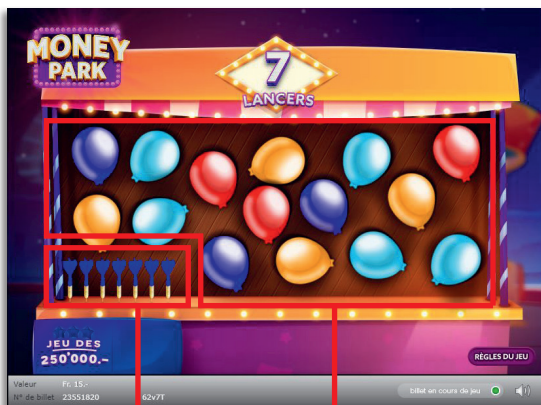

Règles du billet en ligne «Money Park»

Exemple: Le montant gagné est de Fr. 10.-

Money Park • Tirage: 400'000 • Prix: Fr. 15.-
Taux de redistribution: 66.81% • Pourcentage de billets gagnants par rapport au nombre de billets émis: 39.74% • Montant total des billets émis: Fr. 6'000'000.-

Règles du billet en ligne «Money Park»

Exemple: Le montant gagné est de Fr. 20.-

Big Wheel

1. Appuyez sur «Play» pour tirer un nombre. La grande roue tourne dans le sens des aiguilles d'une montre d'autant de positions que le nombre indiqué.
2. La nacelle qui arrive dans la zone d'arrêt signalée par deux flèches jaunes, s'ouvre et un nombre apparaît.
3. La couleur de la nacelle et le nombre apparu déterminent le nombre de lampes qui s'allumeront dans la légende des prix.
4. Si les sept lampes d'une même couleur s'allument, vous gagnez le montant correspondant ou une étoile valable pour le «jeu des 250'000.-».
5. Le jeu s'arrête après 8 tours.

Exemple: Le montant gagné est de Fr. 10.-

High Striker

1. Appuyez sur «Play» pour tirer un nombre. La grande roue tourne dans le sens des aiguilles d'une montre d'autant de positions que le nombre indiqué.
2. La nacelle qui arrive dans la zone d'arrêt signalée par deux flèches jaunes, s'ouvre et un nombre apparaît.
3. La couleur de la nacelle et le nombre apparu déterminent le nombre de lampes qui s'allumeront dans la légende des prix.
4. Si les sept lampes d'une même couleur s'allument, vous gagnez le montant correspondant ou une étoile valable pour le «jeu des 250'000.-».
5. Le jeu s'arrête après 8 tours.